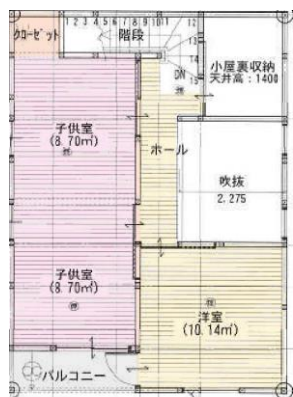

【3,780万円】

《モデルハウス内容》
 ・4LDK(シューズクローク、クローゼット付)
 ・室内物干しスペース付
 ・造り付け収納
 ・吹抜け、小屋裏収納
 ・スタンドガラス装飾

ご近所の皆様には、車両の出入りや工事作業による音等、工事に伴い大変ご迷惑をお掛けいたしております。完成までの期間、スタッフ・関係者には注意を促し、できる限りご近所の皆様のご迷惑にならないよう心掛けますので、今後ともなにとぞよろしくお願ひ申し上げます。なお、お気づきの点などございましたら、当社までご連絡ください。