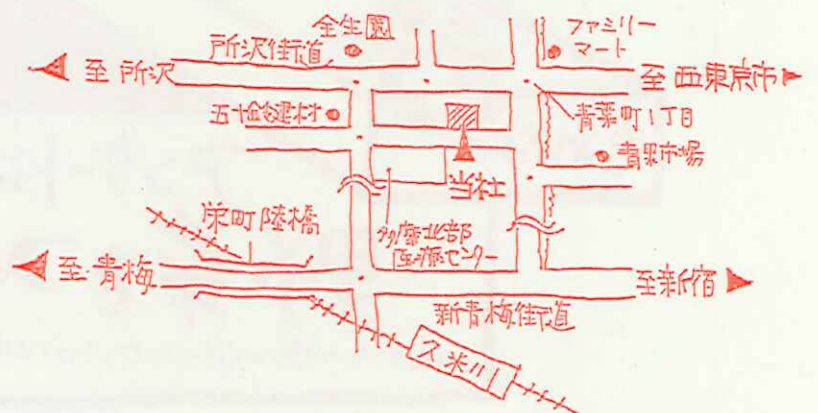

抜群の透明度

二重窓や立体構造のスクリーンが生み出す断熱効果で、
暖房費を最小限に抑えた快適な省エネが実現します。

お家のことなら何でもおまかせ
ください!

新築・建替

リフォーム

- キッチン・バス・トイレ・リビング・4又納
- 外壁吹き替え・壁紙貼り替え・畳入れ替え
- 電気・ガス・水道工事・建具工事 etc...

● 当社案内図 ●

SHOWA (株) 松和建設