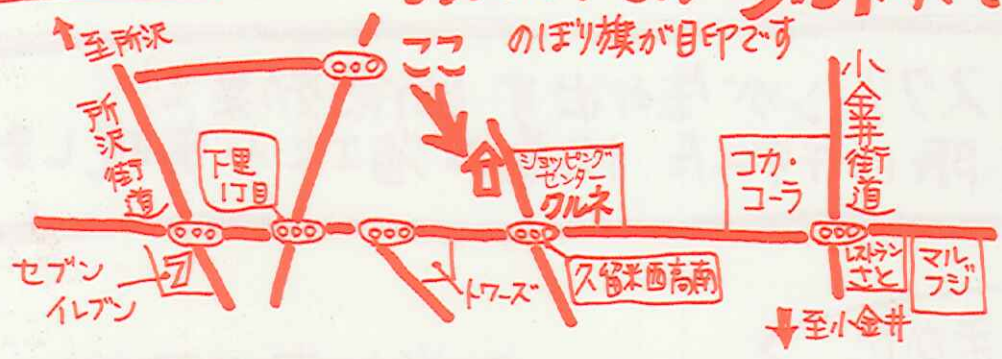

みんなでお祝い♪
11/29-30
 (土) (日)
 午前 10:00 ~ 午後 3:00

**新築戸建注文住宅
 完成現場見学会**

現地案内図

東久留米市下里1-15-3

ショッピングセンター「クルネすぐそば」
 のぼり旗が目印です

当日現地に
 何でも
 聞いてね♪
 おうちの相談会
 開催します

もれなく

アンケートに こだえると
野菜をつめ放題でプレゼント

品切れの際は他のプレゼントに代ります。また、仕入れの都合でプレゼントが変更になる場合があります。

プレゼントは
 ご来場いただいた
 20歳以上の方ご
 一家族につき
 一回です。

SHOWAの
おはんどめいと講座部

定員10名様

12月はフラワーアレンジメント『ミニX'masツリー』づくり

12/18 (木) 10:30~12:00

講師: 北久保先生 (ヨーロッパアンフラワーデザイン
連盟インストラクター・グレード2)

参加費 2,000円 場所 松和建設 2F事務所

お申し込みは ☎042-394-1994 木村 平野 まで 12/5 (金)

とってモ
カワイイ♡
生のミニツリー
生のお花・生花
松ぼっくりなどを
つかいます

はじめのうちは
大丈夫です!

58%

冬の暖房時、熱が
開口部から流出する割合58%

熱は窓から逃げている

おさいふにもやさしい