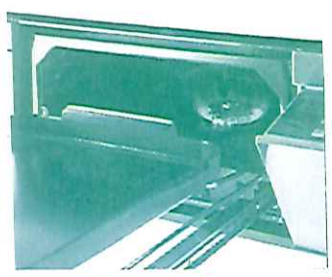

スマートコンロ

△スマートフォン連動機能もあるんです

△指先ひとつで簡単操作

△取り外せる点火スイッチとシンプルでフラットなデザインでおそうじラクラク!

△焼き系用のなみプレートを使ったマルチグリル

NORITZ
 9/16 新発売
 ガスビルトインコンロ
『スマートコンロ』
 ￥338,000(税別)
 ご来場者さまに限り
特価販売

9/20・21 完成現場見学会
(土) (日) 案内図

『お魚+α』の
 お料理教室
 ～永堀 光江先生～
 今回は **秋鮭**