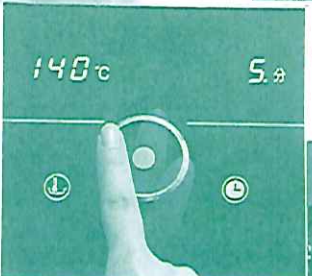

スマートコンロ

△スマートフォン連動機能もあるんです

△指先ひとつで簡単操作