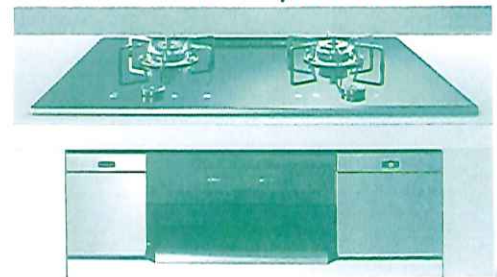

アンケートにこたえと
来場記念品プレゼント
 ご来場いただいたご家族につき、一回とさせていただきます。

**9/20(土)
 21(日)**
 午前10時～午後3時

新築戸建 注文住宅
**完成現場
 見学会**
 何でも聞いてね♪
 現地にて「おうちの相談会」開催します♪
 東村山市青葉町 2-15-30 (裏面に案内図あり)

堀北真希さん出演
 テレビCMで今注目の
**NORITZ 次世代ガスコンロ
 『スマートコンロ』**
 を現地に展示します!

スマートコンロ

△スマートフォン連動機能もあるんです

△指先ひとつで簡単操作

△取り外せる点火スイッチとシンプルでフラットなデザインでおそうじラクラク!

△焼き系用のなみプレートを使ったマルチグリル

NORITZ
 9/16 新発売
 ガスビルトインコンロ
『スマートコンロ』
 ￥338,000(税別)
 ご来場者さまに限り
特価販売

9/20・21 完成現場見学会
(土) (日) 案内図

『お魚+α』の
 お料理教室
 ～永堀 光江先生～
 今回は **秋鮭**