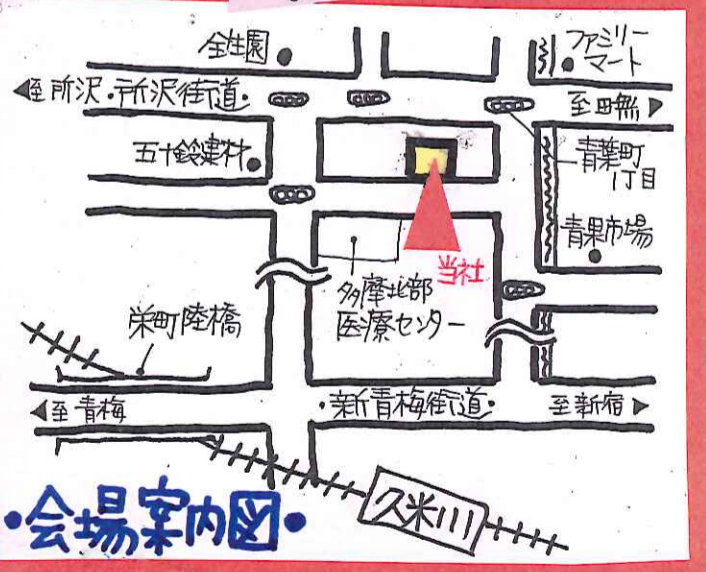

ちびっこ
コーナー
木工細工
射的
たがしやさん
万華鏡
テイス
ゲッター

徒歩
または
じてんしゃで
お越し
下さい

お花の
特売

30 (土) いっしょに
おどろうよ
★ **IPPIPI**
AOBAババアズ
31 (日) みなさま 12:00~
★ **和太鼓**
郷音 のみなさま 12:00~

LIXIL
リクシル
展示車
システムキッチン・バス
洗面化粧台 など

あなただを見て
インスピレーションを
言葉に綴ります
即興書家
TADAさんが
やってくる!!

小学生以下のお子様は 安全上必ず保護者同伴でご来場ください

しょうわけんせつ
(株)松和建設 東村山市青葉町 1-12-7