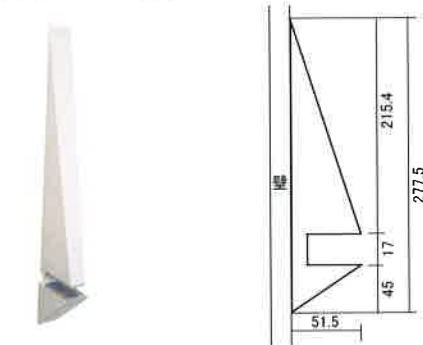

ココ棚 (飾り棚)

F☆☆☆☆

どこにでも取付け可能棚・石膏ボードに取り付け出来ます
 便利な生活空間・スタイリッシュな壁面飾り棚

イメージ写真

棚色・清潔感な
ホホワイト色□→W

コーナーガード

棚色・個性あふれる
いにしへ柄□→I

イメージ写真

お取付け場所

壁に木下地が無い場合でも、お手軽・簡単に
 壁(石膏ボード)にお取付け出来ます
 取付け跡が目立たず安心して使用出来ます
 (木下地の場合もお取付け出来ます)

お取付け部屋

リビング・寝室・子供部屋・トイレ・洗面所など
 壁がある面ならどこにでもお取付け出来ます

クランプ・図

ネイル(打込み金具)

壁面の取付け跡(部分)
*原寸大

品番：LCC-700□

(ホホワイト□→W・いにしへ□→I)

棚本体：L700×W220×D17 1枚

棚受：2個/コーナーガード2個

定価：¥8,800/セット(1セット入/5セット梱)

耐荷重：8kg(2個使用時)

注意)お取付け壁面サイズ巾710mm以上必要です

株式会社クトクマーケティング

- 西日本営業所 〒556-0021 大阪府大阪市浪速区幸町2-5-3
TEL.06(6568)6611 FAX.06(6568)6612
- 東日本営業所 〒270-0132 千葉県流山市駒木603-1
TEL.04(7155)2101(代) FAX.04(7155)3043