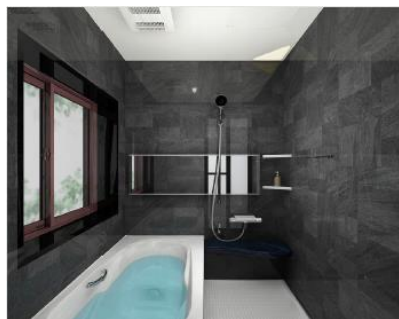

GRAY MODERN グレーモダンスタイル

グレーを基調とした、ラフで落ち着いた空間

GRAY MODERN グレーモダンスタイル

グレーを基調とした、ラフで落ち着いた空間

Latteo

室内建具：ラシッサD
カラー／クリエラモカ

D
FLOOR

床材：ラシッサDフロア

ウォルナットF

チェスナットF

収納：ヴィータスパネル

シートカウンター／クリエダーク

SYSTEM BATHROOM

Arise

バスルーム：アライズ
壁パネル／組石グレー

SYSTEM KITCHEN SUNVARIE

ALESTA

サンヴァリエ(アレスタ)

システムキッチン：AS
扉カラー／グレイッシュグレイン

MV

洗面化粧台：MV
扉／グロスホワイト

ベーシア

(フチレス)

トイレ：ベーシアシャワートイレ
カラー／BW1