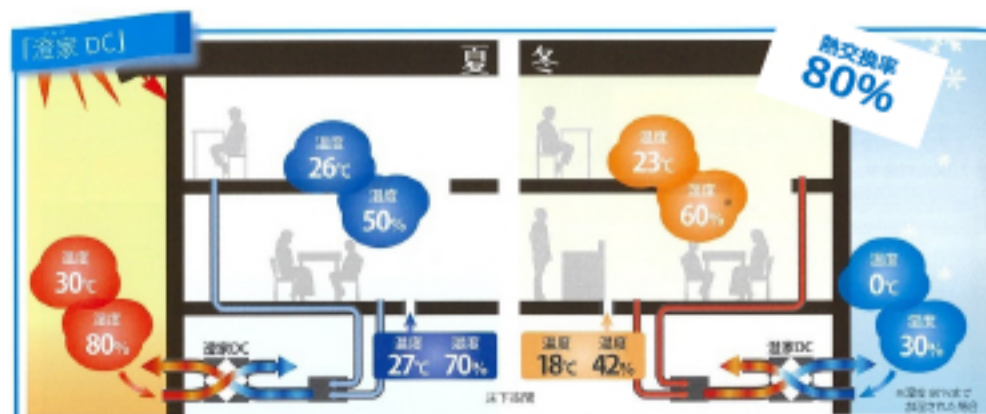

予約制見学会

3月11日(木)・12日(金)
13日(土)・14日(日)

10:00~17:00
都合のよい時間でご予約ください

35坪の家

明るく開放的な
広びろLDK

感染症対策 & 省エネを計画的に

！ 家の中で密閉にならないように換気を行うには、24h換気を有効的に活用します。

！ 計画的に換気を行うには気密性能を高めること

気密を高めるにはまず隙間を少なくする
(↑気密測定を行い確認します)

外部に面する断熱性能も確保することも必要
(断熱施工の際には隙間をつくらない)

24時間全熱交換型換気システム

第1種……給気及び排気共に機械によって換気します。
熱交換型……換気をする際に室内の空気の熱を屋外の冷たい(冬の場合)空気に移動させて室内に送ります。

メーカー：MAHBEX『sumika』カタログより抜粋

ご予約・お問い合わせ