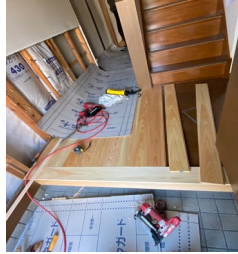

「三つ子の魂百まで」ということわざがあるように、人間性の基盤が幼少期に形成されることは、今も昔も変わりません。

ホームページアドレス <https://www.e-house.co.jp/nagai/>

(株)ナガイ 島田市牛尾510-2 Tel (0547) 45-3501

H様邸にて玄関ホールリフォーム工事を行いました。

しずおか木の家推進事業の補助金を利用し、桧の床板を貼り、壁に杉の腰板を張りました。以前より歩きやすく安心でき、明るい空間に生まれ変わりました。 床・壁 11㎡ x 3,500円 補助金額 38,500円