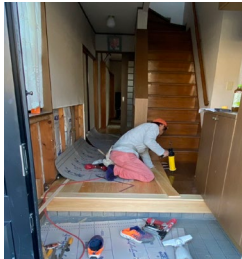

「三つ子の魂百まで」ということわざがあるように、人間性の基盤が幼少期に形成されることは、今も昔も変わりません。

ホームページアドレス <https://www.e-house.co.jp/nagai/>

(株)ナガイ 島田市牛尾510-2 Tel (0547) 45-3501

H様邸にて玄関ホールリフォーム工事を行いました。

しずおか木の家推進事業の補助金を利用し、桧の床板を貼り、壁に杉の腰板を張りました。以前より歩きやすく安心でき、明るい空間に生まれ変わりました。 床・壁 11㎡ x 3,500円 補助金額 38,500円