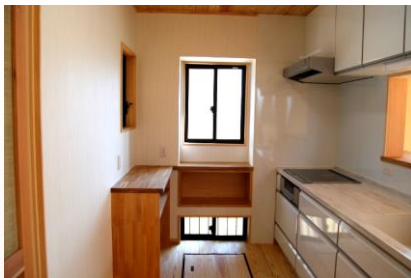

広い玄関に手作りの下駄箱を置き、桧の床と共に上品な玄関となりました。

キッチン

手作りカウンターラックを置き、地窓で換気も抜群です。

ダイニング

手作りのキッチン・パソコンカウンターを置きました。

和室

天井杉、床の間は欅床板、仏間は桧床板使用。壁はじゅらく壁。落ち着いた雰囲気になりました。

リビング

天井、床、腰壁は杉を使い、中霧島壁使用で調湿・消臭にも優れています。

寝室

天井は杉、壁は杉板倉壁です。桐の床で暖かくヒヤッとしません。二段窓で換気も優れています。

トイレ

手造りの手洗いカウンターを置きました。

納戸

階段下を利用した納戸。杉板倉壁で調湿に優れています。

洋室