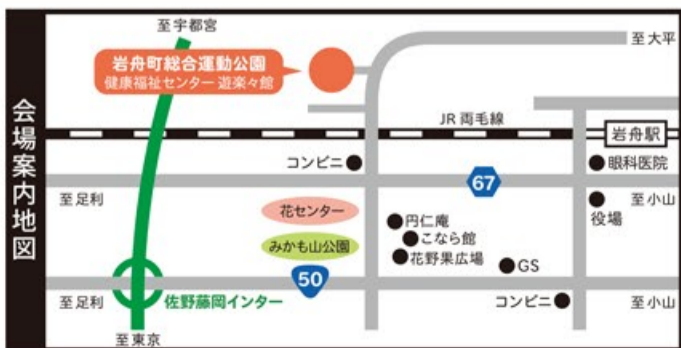

4月24日(日)

9:30 ~ 16:00

会場 岩舟町総合運動公園
健康福祉センター遊楽々館
ゲートボール場

皆様のご来場をお待ちしています!

入場無料

※小雨決行(荒天中止)

スタンプラリー抽選会

スタンプを集めて抽選会に参加しよう!
《1回目》12:00 《2回目》14:30
嬉しい景品が当たるチャンス!

ステージ

- キッズダンス(YJCダンススタジオ)
- 弾き語り
- とち介来場(14:15~14:45予定)

お楽しみコーナー

- ふらかし
お菓子をまくよ!みんな集まれ!
《午前・午後 各1回》
- 餅つき大会
《1回目》11:00
《2回目》13:30
※数に限りがあります。(無料)
- 露店
射的・ポップコーン・風船・輪投げ等
- 販売コーナー
地元野菜・小物販売
お宝や銘木も多数出品!
- 飲食コーナー

●その他、各種水まわり新商品展示やマッサージコーナー等もあります!お見逃しなく!

下のQRコードを読み取ると地図が表示されます。

EIDAI	Panasonic	ニチハ株式会社	KMEW クボタ松下電工外装	暖コイル	FUKUVI
東京BK足場	NODA				
7+7	DAIKEN				
Takara standard	TOTO				
WOOD ONE	LIXIL Link to Good Living				