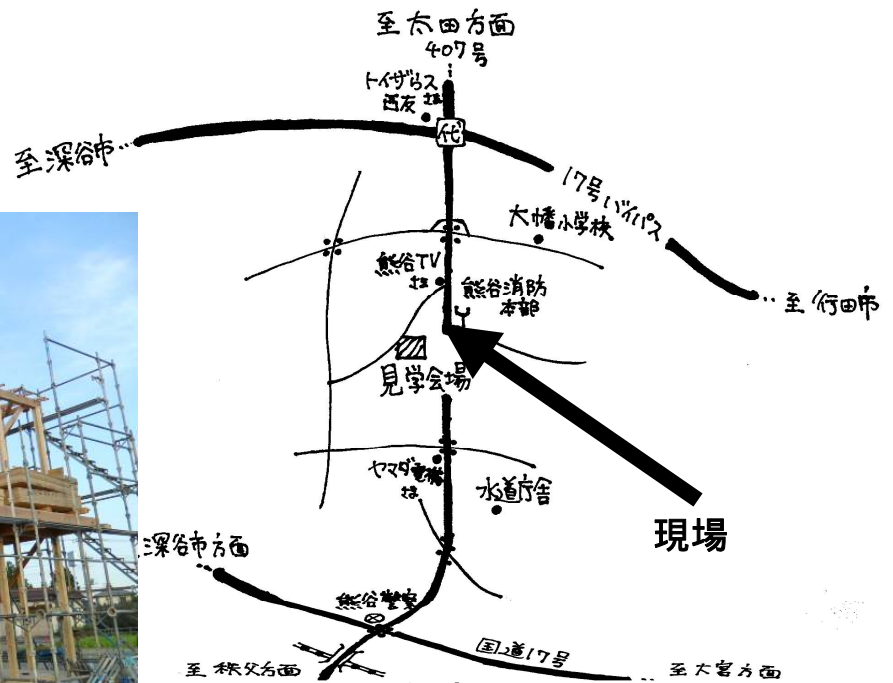

10/1
(土)
1日限定

構造見学会

時間 午前10時～午後4時

場所 熊谷市原島

長期優良住宅でもローコスト!

完成すると見ることが出来ない構造を公開!

上棟時の様子です

案内図