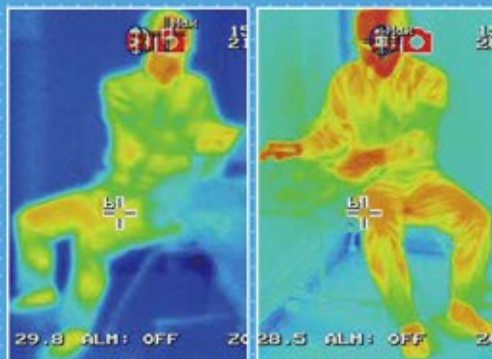

中年の方は暖かい部屋だと血圧が下がることが分かりました

部屋の高断熱化で7.1mm
床を無垢木材にすると5.0mm血圧低下

年齢と共に断熱性能と床材が血圧に影響しやすい

暖かい高断熱の部屋と寒い無断熱の部屋の大きな違い!

結露が起こりにくくカビ・ダニ対策にも有効!

住宅設備・建材メーカーブース

国内の住宅設備機器メーカーが多数出展します。今期、注目の新商品も多数展示されます。

いろんなメーカーを一度に見る事ができます!