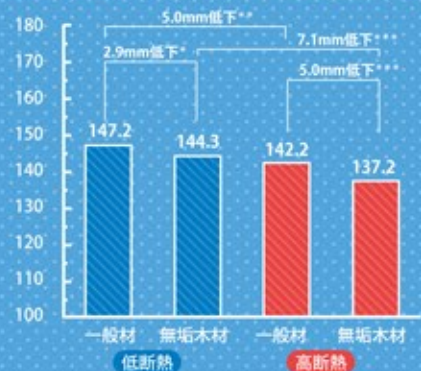

スマートウェルネス(健康・省エネ)住宅

病気にならないための家づくり

交通事故の死者数は年間約6千人、安全であるべき家庭内の死者数は約1万9千人と**3倍!**ご存知でしたか?

中年の方は暖かい部屋だと血圧が下がることが分かりました

部屋の高断熱化で7.1mm
床を無垢木材にすると5.0mm血圧低下