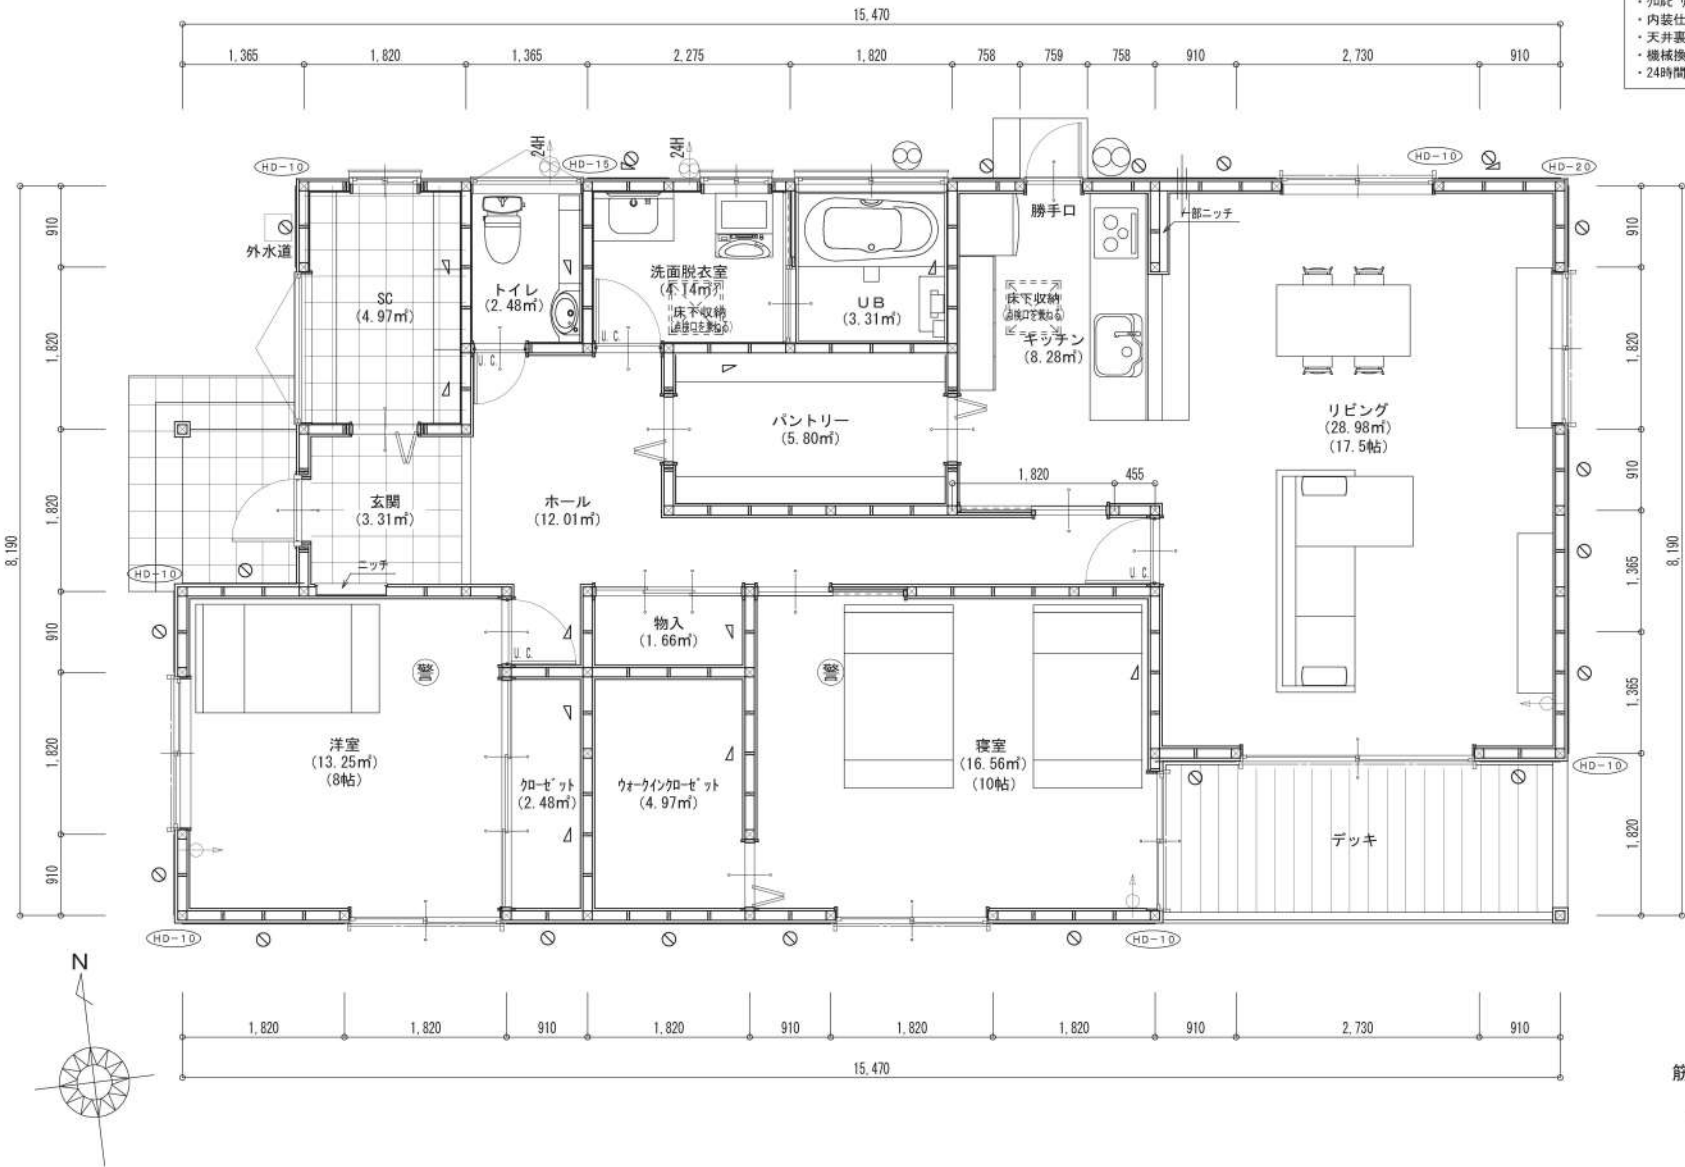

法28条の2によるシックハウス対策
 ・建築材料に石膏等添加しない
 ・加圧・圧入・石綿等の添加された材料は使用しない
 ・内装仕上、下地、接着材、家具、建具は全てF☆☆☆☆を使用する
 ・天井裏、収納関係の裏側はF☆☆☆☆を使用する
 ・機械換気設備は第三種換気設備とする
 ・24時間換気扇のスイッチには「24時間換気扇」と明記したシールを貼る

- 凡例
- 換気ファン キッチン 250φ
浴室 150φ
 - 吸気口 100φ
 - 換気ファン100φ
 - 給気口φ
 - UC アンダーカット 10mm以上
 - 住宅用火災警報器 (煙式・壁より600mm離す)
 - 筋違位置示す(45×90)
 - 構造用合板(倍率:2.5)
 - 構造用合板・筋違位置示す(45×90)(倍率:4.5)

筋違端部等の緊結方法(柱頭、柱脚に取り付ける)

- HD- ホールダウン金物
 - 羽子板金物又は短冊金物
上記が取り付けられない場合はHD-N5とする
- 特記なき部分は山形金物(VP)をとりつける

1階 平面詳細図 S:1/60

(有)荻野工業所一級建築設計事務所 一級建築士大臣登録 第161082号 荻野 陽 一 一級建築士事務所埼玉県知事登録(8)第1106号	SCALC	DATE	DRAWING TITLE	PROJECT TITLE	4
	1/60	2021/03/26	1階 平面詳細図	新築工事	

■設備表

部 位	メーカー	名 称
浴 室	クリナップ	アクリアバス
キッチン	クリナップ	ステディア
洗面化粧台	クリナップ	S
1Fトイレ	LIXIL	サティスS ピュアホワイト
	LIXIL	カウンター280 センサー付き キャビネットプラン
		カウンター クリエモカ 角型手洗器
給湯器		

■断熱表

部 位	名 称	厚み	熱伝導率	熱抵抗	熱貫流率
天井	アクリアネクスト14K	105	0.038	2.763	0.340
壁	アクリアネクスト14K	105	0.038	2.763	0.421
床	カネライトスーパーE3	65	0.028	2.321	0.458
窓	エピソードNEO				2.330
玄関ドア	ヴェナート				2.330
浴室床	アクリアバス				1.857
土間					
基礎					