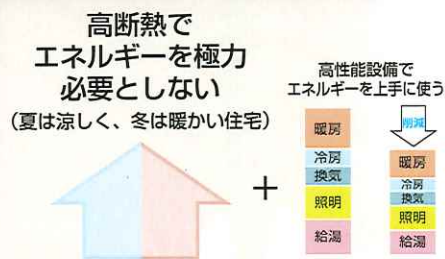

ZEH Oriented

ゼッチオリエンテッド住宅

ゼッチオリエンテッドとは、多雪地域に対応したエネルギーを上手に使える住宅です。

※現物と写真は異なる場合があります。

完成内覧会 4/20(土)~21(日) AM10:00~PM4:00

助成金いろいろ！今がチャンス

- 市：3世代同居等住宅取得助成事業 15万円~100万円
- 県：山形県産認証材「やまがたの木」普及・利用促進事業 ... 25万円~50万円
- 県：やまがた省エネ健康住宅新築支援事業 70万円
- 国：子育てエコホーム支援事業 80万円~100万円