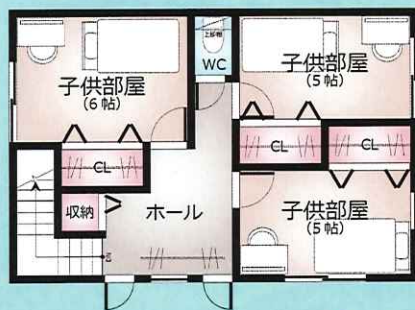

ZEH Oriented

ゼッチオリエンテッド住宅

ゼッチオリエンテッドとは、多雪地域に対応したエネルギーを上手に使える住宅です。

※現物と写真は異なる場合があります。

完成内覧会 4/20(土)~21(日) AM10:00~PM4:00

助成金いろいろ！今がチャンス

- 市：3世代同居等住宅取得助成事業 15万円~100万円
- 県：山形県産認証材「やまがたの木」普及・利用促進事業 ... 25万円~50万円
- 県：やまがた省エネ健康住宅新築支援事業 70万円
- 国：子育てエコホーム支援事業 80万円~100万円