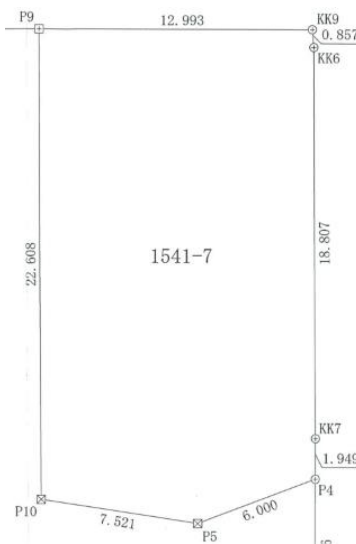

栃木市岩舟町静 売地

周辺に必要なものが揃っている高効率な物件です。

物件概要

現地案内図

現地写真

地形図

【インフォメーション】

- ◎ いわふね保育園 徒歩 8分
- ◎ 岩舟小学校 徒歩 1分
- ◎ 岩舟中学校 徒歩 24分
- ◎ セブンイレブン 徒歩 4分
- ◎ 博愛クリニック 徒歩 10分
- ◎ JR岩舟駅 徒歩 26分

物件種目	売土地		
取引形態	売主		
土地面積	300㎡ (90.75坪)		
金額	850万円		
所在地	栃木市岩舟町静1541-7		
都市計画	市街化区域	地目	宅地
現況	更地	引渡し日	即時
用途地域	第一種住居地域		
建ぺい率	60%	容積率	200%
小学校	岩舟小学校		
中学校	岩舟中学校		
接道状況	東道路約6m 公道		
設備	上水道		
	下水道		
条件			
備考	坪単価9.3万円		

2017年5月12日 作成

不動産の MORO なび 株式会社ホームメイド茂呂 HOMEMADE 茂呂

☎0120-811-879

TEL:(0282)55-8118(代) FAX:(0282)55-8166

宅建業許可：栃木県知事(2)第4627号 建設業許可：栃木県知事(般-27)第19092号

〒329-4306 栃木県栃木市岩舟町曲ヶ島 1806-4