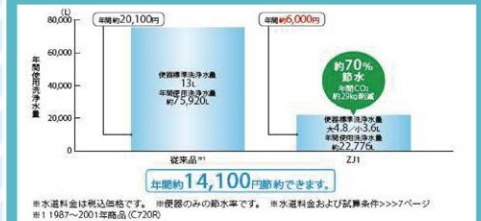

30 台限定！特別価格！！

2021年
8月末
まで

トイレ リフォーム キャンペーン

TOTO
ZJ
※ホワイトのみ

清潔設計

「ウォシュレット」の便座とノズル・ケースには、防汚効果の高いクリーン樹脂を採用。便座の内側にも外側にも継ぎ目がないので、いつも清潔。

また、大人から子供まで、しっかり手洗いしやすい高さに設計された深ひろボウル。水撥ねもしにくくいつでも気持ちよく使えます。

お掃除ラクラク

便器と便座の段差や隙間を極力抑えたクリーンデザイン。凹凸が少なくノズル回りもスツキリ。トルネード洗浄やフチなし形状などお掃除がラクなデザイン。また、汚れが付きにくく、落ちやすい陶器を採用しているため、美しさが持続します。

節水だからエコ

便器標準節水量は従来タイプから約70%の大幅な節水を実現。地球にもお財布にもやさしいトイレです。

キャンペーン価格：トイレ本体 + 標準工事費（消費税込み）

95,800 円