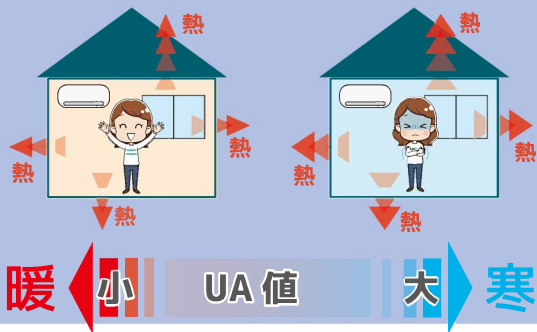

検索

デザイン階段

天然木に近い自然の味わい

心地よい天然木の表情と触感のシート。また、光や風を通し、明るくて開放感あふれる快適な住宅空間のオープンスタイルの階段です。

フローリングには高い耐久性と耐水性を備えた**オークの無垢材**を使用。木目に落ち着きがあり、シックな雰囲気を演出できます。素足で歩けば木の温もりを直接感じられる、温かみのある空間に。

UA 値 0.49

ZEH を超える高断熱性能

UA 値（外皮平均熱貫流率）は、外皮を介して住宅全体の熱がどれくらい逃げやすいかを示す数値です。『逃げやすさ』なので、UA 値が小さいほど熱が逃げにくく、断熱性能の高い住宅であることがわかります。