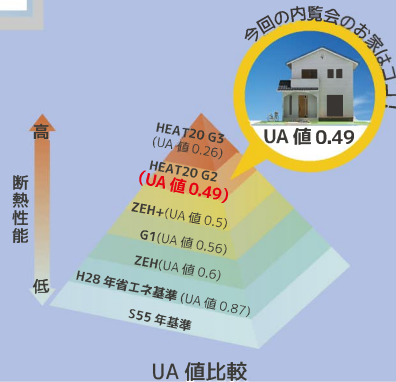

検索

デザイン階段

天然木に近い自然の味わい

心地よい天然木の表情と触感のシート。また、光や風を通し、明るくて開放感あふれる快適な住宅空間のオープンスタイルの階段です。

フローリングには高い耐久性と耐水性を備えた**オークの無垢材**を使用。木目に落ち着きがあり、シックな雰囲気を演出できます。素足で歩けば木の温もりを直接感じられる、温かみのある空間に。

UA 値 0.49

ZEH を超える高断熱性能

UA 値（外皮平均熱貫流率）は、外皮を介して住宅全体の熱がどれくらい逃げやすいかを示す数値です。『逃げやすさ』なので、UA 値が小さいほど熱が逃げにくく、断熱性能の高い住宅であることがわかります。