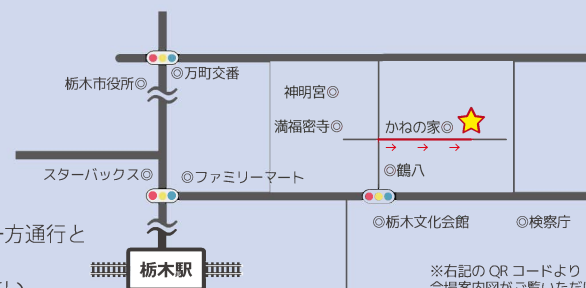

UA値 0.49

□リビング学習スペース

新築完成邸内覧会

08.19 SAT 20 SUN
10:00-16:00

《完全予約制》※各回 1組

- ① 10:00 ~ 11:30
- ② 11:30 ~ 13:00
- ③ 13:00 ~ 14:30
- ④ 14:30 ~ 16:00

ご予約はお電話または予約サイトから♪

※右記の QR コードより予約サイトが
ご覧いただけます。

《会場案内図》 栃木市旭町地内

※一部分は
西側からの一方通行と
なります。
ご注意ください。

※右記の QR コードより
会場案内図をご覧いただけます。

HOME MADE MORE ホームメイド茂呂

生涯寄り添える家づくりを TEL: 0282-55-8118

〒329-4307 栃木県栃木市岩舟町静 2173-1 (ライブピアデポ栃木岩舟店内)

施工事例や求人情報など掲載!
詳しくはホームページまで。

ホームメイド茂呂