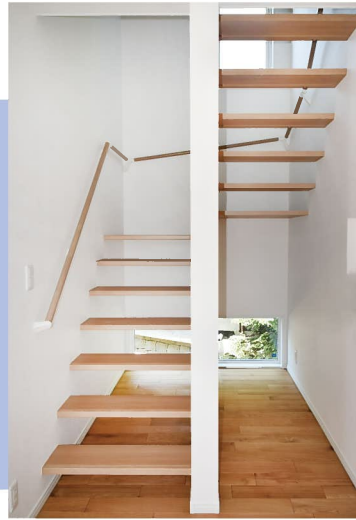

検索

デザイン階段

天然木に近い自然の味わい

心地よい天然木の表情と触感のシート。また、光や風を通し、明るくて開放感あふれる快適な住宅空間のオープンスタイルの階段です。

フローリングには高い耐久性と耐水性を備えた**オークの無垢材**を使用。木目に落ち着きがあり、シックな雰囲気を演出できます。素足で歩けば木の温もりを直接感じられる、温かみのある空間に。

UA 値 0.49

ZEH を超える高断熱性能

UA 値（外皮平均熱貫流率）は、外皮を介して住宅全体の熱がどれくらい逃げやすいかを示す数値です。『逃げやすさ』なので、UA 値が小さいほど熱が逃げにくく、断熱性能の高い住宅であることがわかります。

3帖ある洗面脱衣室は**ランドリールーム**としても大活躍。洗濯→干す→乾燥まで1つの部屋で完了します。キッチンからすぐのところにあるので、忙しい方にうれしい家事ラク動線間取り。

リビングの一角に備え付けた造作の**学習スペース**。勉強スペースがリビングにあることで、生活習慣の一部として勉強に取り組みやすくなると言われています。また、生活音の中で勉強することで集中力も高まります。

玄関横のシューズクロックには**アーチ型の開口**をあえて扉を付けず、圧迫感のない広々とした収納。玄関側とホール側から入れる2way仕様。