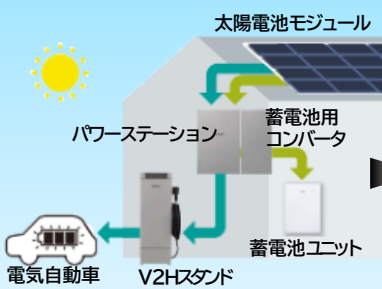

菱元屋 秋の展示会

9.1|金| 9:30 ~ 16:30
9.2|土| 9:30 ~ 15:00

V2H 蓄電システム & 太陽光発電

業界初！蓄電池とEVに同時充放電できる

太陽光で発電した電気を蓄電池と電気自動車へ同時充電

電気自動車と蓄電池の電力を家の電気として使用

「太陽光発電」「蓄電池」「電気自動車(EV車)」
3つの電気を最適利用

おひさまエコキュート

おひさまのチカラでお湯を沸かす

エアコン スゴ暖

高暖房が寒冷地の冬を変える

ダクトレス Panasonic IAQ-V

第1種 壁掛け換気システム

ダクト Green FAN

第3種 排気型セントラル換気システム

創エネ ZEH・G2をクリア！