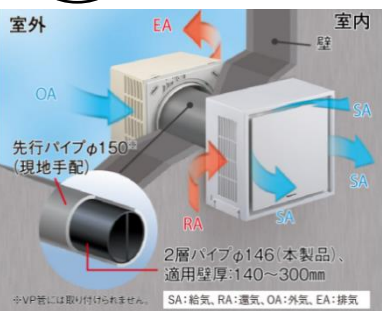

ダクトレス Panasonic IAQ-V

第1種 壁掛け換気システム