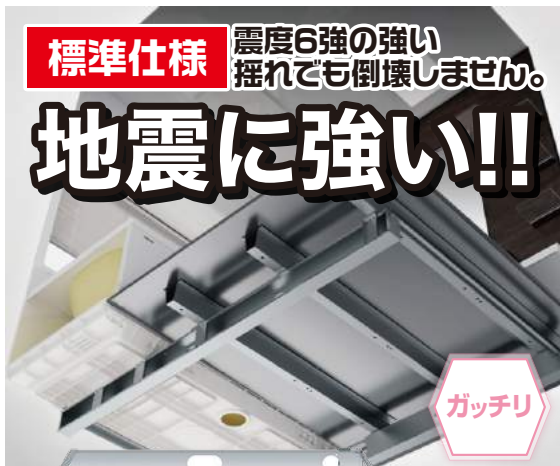

高品位ホーローで家事らくリフォーム

お手入れ
カンタン!

ホーロー家事らくキッチン

キッチンに求められるもの、それは「お手入れのしやすさ」、「たっぷり収納」、そして「効率よく調理ができること」。

キッチンワークの効率をぐんと高め、あなたの家事を「らく」にします。

GOOD DESIGN

アクリル人造大理石製機能シンク

家事らく♪シンク

業界初
3層+
人造大理石シンク

キッチンワークを、効率よく快適に。家事が「らく」になるシンクです。

タカラ耐震システムバスは「地震に強く・お手入れカンタン!!」

標準仕様

震度6強の強い
揺れでも倒壊しません。

地震に強い!!

ガッチリ

土台は浴室の重さを面全体に分散するフレーム構造

タカラシステムバス
耐震実験の様子。

過酷な三次元
耐震実験で実証!!

震度6強相当の激しい振動を1分間加えても、タカラシステムバスは倒壊することがありませんでした。

「高品位ホーロー」だからお手入れカンタン

ホーロークリーン 浴室パネル

汚れが染み込まず、カビも発生しません。何年使っても普段のお手入れは入浴後にサッとシャワーで流すだけです。

ホーロー
クリーン
パネル

ホーロークリーンフロア