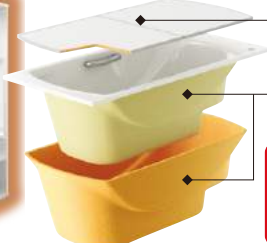

頑丈な4層構造を採用。高い耐久性を誇ります。

ホーロークリーンドア

スッキリしたデザインで、汚れが溜まりにくくお手入れがしやすいドアです。

「パーフェクト保温」 でポカポカバスタイム

ポカポカ

パーフェクト
保温

保温性にこだわり、いつまでもあたたかさを逃がしません。

断熱風呂フタ

高断熱浴槽

「断熱風呂フタ」とのセットで…
4時間後の温度低下は
わずか2.5℃以内

「趣味を愉しむ空間づくり!!」ホーロー内装材 エマウォール