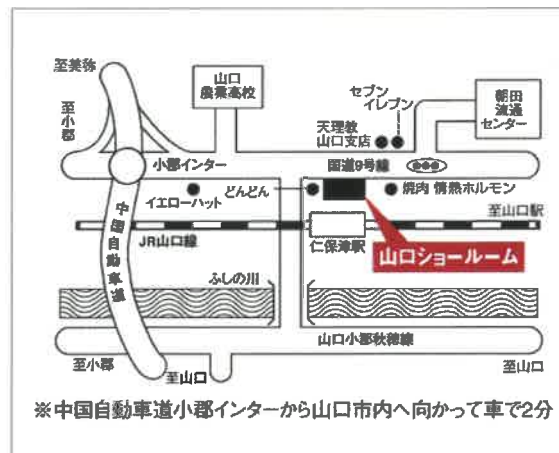

クリナップ
キッチンから、笑顔をつくろう

STEDIA DEBUT FAIR

ステディアデビューフェア

クリナップ 山口ショールーム

9月 8日 土 9日 日 10:00
17:00

2018.9
Debut
STEDIA
ステディア

イベント当日は、混雑が予想されます。
ご相談予定のお客様は事前のご予約をお願いいたします。

〒754-0001 山口市小郡上郷 1743-1
休館日：水曜日