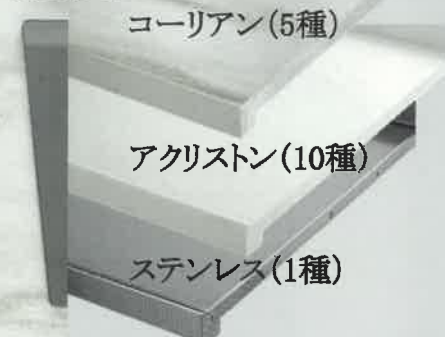

Worktop

表情豊かな流れ模様の【コーリアン】清潔感あふれるシンプルな【アクリストン】プロの厨房を思わせる【ステンレス】それぞれの表情を自由に選べる多彩なワークトップが個性的なキッチンを演出します。