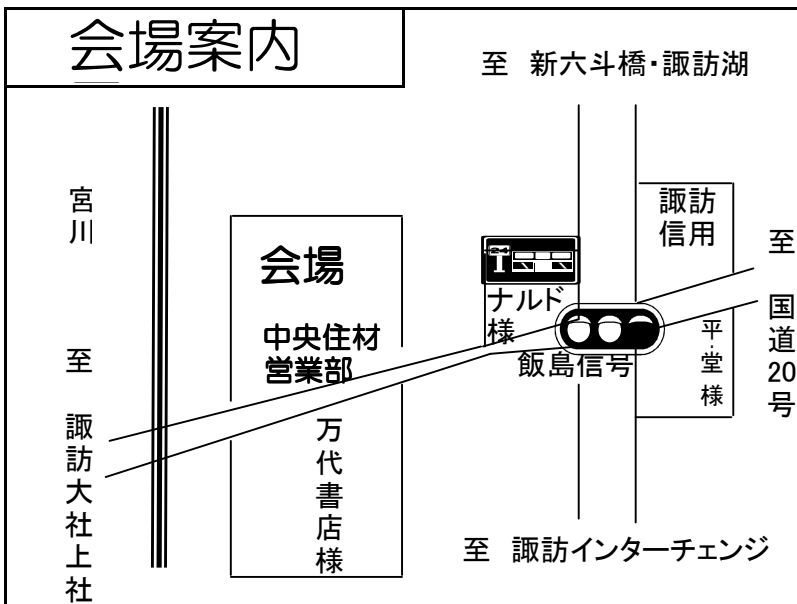

スタッフ一同
みなさまのお越しを
心よりお待ちしております。

ご紹介工務店様