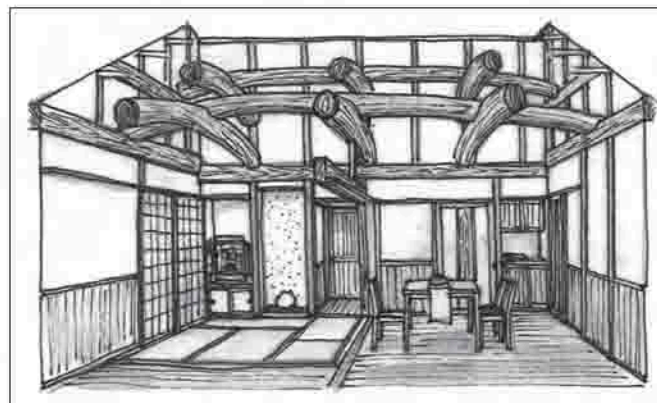

長い年月をかけて育ってきた木を適材適所に使い、昔から伝承されてきた大工や左官の技術で、自然素材を組み合わせてつくります。」と松尾社長。夢木香の家づくりへのこだわりが感じられます。

今回3月11日12日、大和町に建設中の「平屋の家」構造見学会と壁塗り体験を開催します。貴重なこの機会、骨太の持つ安心感と、土壁塗りの楽しさを体験してください。

「自然に住まう」という考え方

夢木香の住まいづくりは次の時にあらわれています。

五感で感じる住まい
今、この季節、さわやかさを感じてほしい。

木と土壁がもつ調湿作用で、本物の自然素材のにおいを、木の香りと漆喰や畳のにおいで、肌ふれるこまよさを、無垢の床板をはだしで歩いてください。

キッチンも洗面も浴室も無垢材の手造りです。

見て楽しんでください、伝統的な木組みと、骨太の木組みが持つ安心感を。

耳を澄ましてください、響かない音を

▲今回行なわれる構造見学会の内観パース。木のぬくもりを最大限に活かしたモダンな作りに、天井から響がる大きな梁が存在感を出しています。