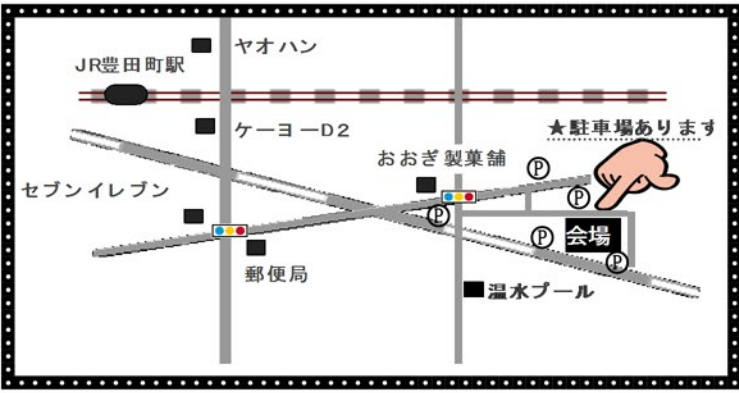

有限会社高木建設協力会

磐田市刑部島262-1 ☎0538-35-1891