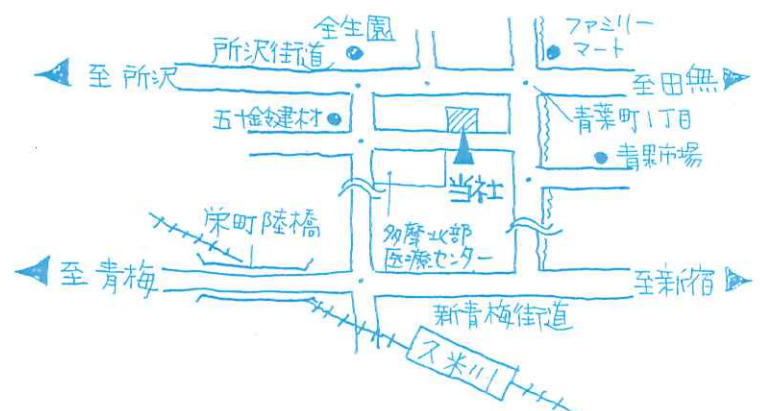

①けずる ②みがく ③イラスト入れ ④みつら
対象 小学2年生以上 ワークス
定員 親子6組 イエ上げ

定員 親子6組

必ず親子参加をお願いします。

SHOWAのほんごめいど講座

SHOW ROOMで『お魚+αのお料理教室』 永堀光江 先生

7/22(木) 10:00~14:00 立川サウエ-7

(9:20 松和建設集合 → 移動 → ショールームへ)

参加費 2500円・もちもの エプロン・筆記用具・ハンドタオル

MENU

- ◆ まぐろとホタテの エスニック海鮮丼
- ◆ まぐろと玉ねぎの 生姜正油
- ◆ かじきまぐろのステーキ
- ◆ ゆず胡椒ソース
- ◆ 冷たいデザート

お家のことなら何でもおまかせ
ください

新築・建替

リフォーム

- キッチン・バス・トイレ・リビング・4収納
- 外壁吹き替え・壁紙貼り替え・畳の入れ替え
- 電気・ガス・水道工事・建具工事 etc...

● 当社案内図 ●

SHOWA (株) 松和建設