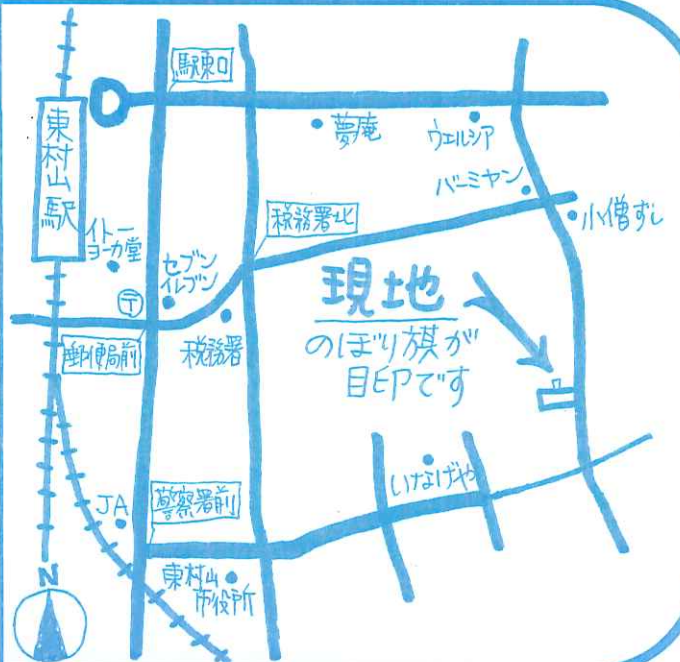

たのしいこといっぱい

かき氷

おまの

金魚すくい

ご来場いただいた一家族につき
一回です。20歳未満の
方はご遠慮下さい。

要予約 先着順です
電話受付 平日 9:00~5:30
042-394-1994

お子様は安全上必ず保護者同伴でご来場下さい。

建物のポイント

panasonic 屋根一体型

・太陽光発電

制震装置

・ジオフォルテ

・エコポイント対応

・オール電化

現地案内図

東村山市本町3丁目

今年も
やります

ワンコインちびこ Special 企画

夏休みの自由研究にぜひ♪どうぞ

どちらも 事前予約制です。☎042-394-1994 受付開始 7/5(月)~受付時間 平日 9:00~5:30

7/27(火) 13:30~15:30
松和建設にて

Sweet Deco 教室

『ミニチュアケーキの

ストラップづくり』