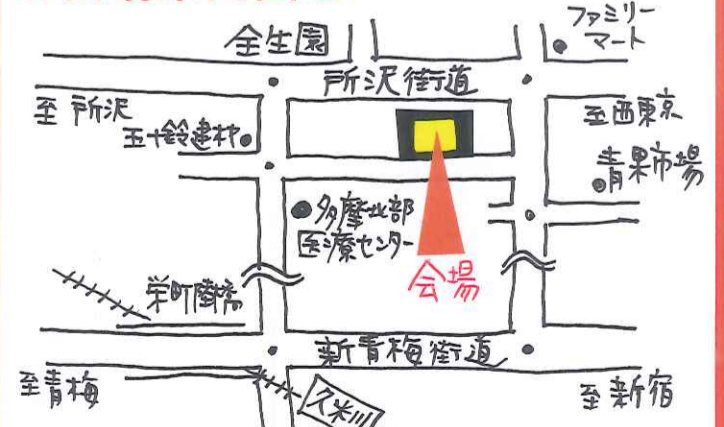

© 松和建設

おもち

ハズレなしの
大抽選会

お花
特売

展示車が
やってくる
システムキッチン・バス
洗面化粧台など
このほかにもたくさん
展示します

徒歩
または
自転車で
来てね♪

とれたて
新鮮
野菜
販売

会場案内図

小学生以下のお子様は安全上 必ず保護者の方とご来場ください

しょうわけんせつ

(株)松和建設

東村山市青葉町1-12-7