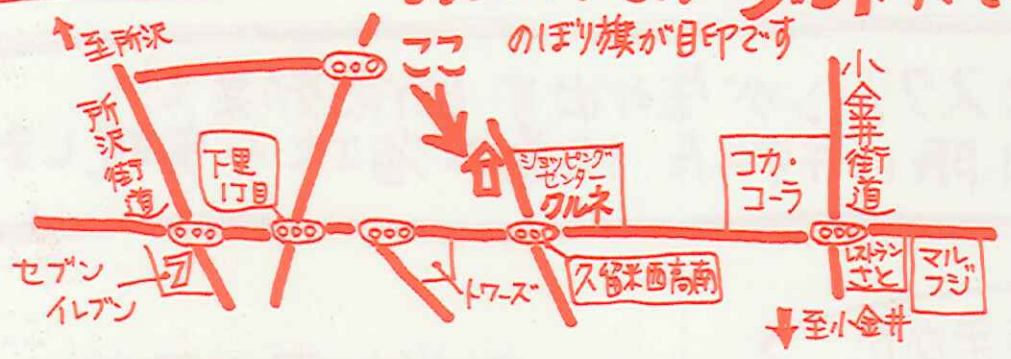

みんなで来よう♪
11/29-30
 (土) (日)
 午前 10:00 ~ 午後 3:00

新築戸建注文住宅
完成現場見学会

現地案内図

東久留米市下里1-15-3

ショッピングセンター「クルネすぐそば」

当日現地に
 何でも
 聞いてね♪
 おうちの相談会
 開催します

もれなく

アンケートに きたえると
野菜をつめ放題でプレゼント

SHOWA 台台

品切れの際は他のプレゼントに代ります。また、仕入れの都合でプレゼントが変更になる場合があります。

プレゼントは
 ご来場いただいた
 20歳以上の
 一家庭につき
 一回です。

SHOWAの
おはんどめいと講座部

定員10名様

12月はフラワーアレンジメント『ミニX'masツリー』づくり

12/18 (木) 10:30~12:00

講師: 北久保先生 (ヨーロッパアンフラワーデザイン 連盟インストラクター・グレード2)

参加費 2,000円 場所 松和建設 2F事務所

お申し込みは ☎042-394-1994 木村 平野 まで 〆切12/5 (金)

とってモ
カワイイ♡
生のミニツリー
生のお花・生花
松ぼっくりなどを
つかいます

はじめのうちは
大丈夫です!

58%

熱は窓から逃げている

おさいふにもやさしい

暖房をつけても寒いと
感じているみなさまへ

『窓断熱』リフォームをおすすめ!

～外気を遮断して室温をキープ。省エネ&エコな『窓断熱』で年中快適なわが家へ～

冬の暖房時、熱が
開口部から流出する割合58%

オシャレに断熱

暖房効果を大幅に
アップさせる窓用断熱スクリーン。

■ ハニカム・サーモスクリーン

サイズ: W1700×H1100mm (標準・ループコードタイプ)
参考価格: ¥54,200(税)

外からの冷気も大幅カット