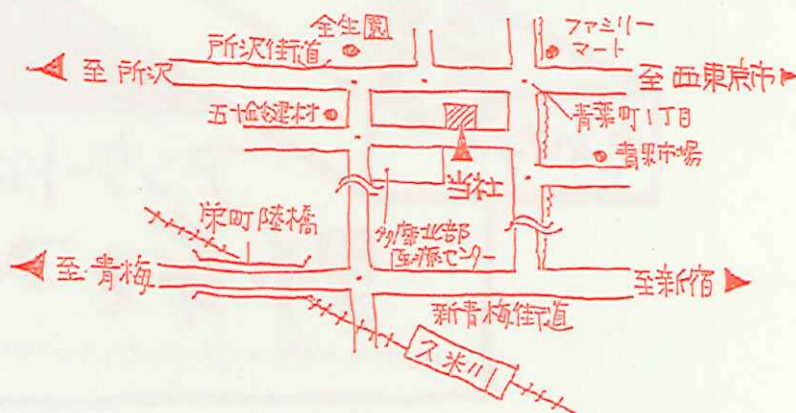

抜群の透明度

二重窓や立体構造のスクリーンが生み出す断熱効果で、
暖房費を最小限に抑えた快適な省エネが実現します。

お家のことなら何でもおまかせ
ください!

新築・建替

リフォーム

- キッチン・バス・トイレ・リビング・4又納
- 外壁吹き替え・壁紙貼り替え・畳入れ替え
- 電気・ガス・水道工事・建具工事 etc...

● 当社案内図 ●

SHOWA (株) 松和建設