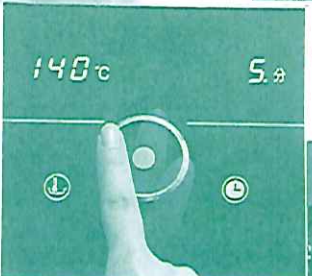

スマートコンロ

△スマートフォン連動機能もあるんです