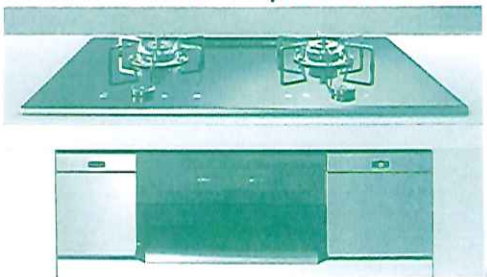

アンケートにこたえと  
**来場記念品プレゼント**  
 ご来場いただいたご家族につき、一回とさせていただきます。

**9/20(土)  
 21(日)**  
 午前10時～午後3時

新築戸建 注文住宅  
**完成現場 見学会**  
 何でも聞いてね♪  
 現地にて「おうちの相談会」開催します♪  
 東村山市青葉町 2-15-30 (裏面に案内図あり)

堀北真希さん 出演  
 テレビCMで今注目の  
**NORITZ 次世代ガスコンロ「スマートコンロ」**  
 を現地に展示します!

**スマートコンロ**

△スマートフォン連動機能もあるんです

△焼き系用のなみプレートを使ったマルチグリル

△取り外せる点火スイッチとシンプルでフラットなデザインでおそうじラクラク!

**NORITZ**  
 9/16 新発売  
 ガスビルトインコンロ  
**「スマートコンロ」**  
 ￥338,000(税別)  
 ご来場者さまに限り  
**特価販売**

9/20・21 完成現場見学会  
案内図