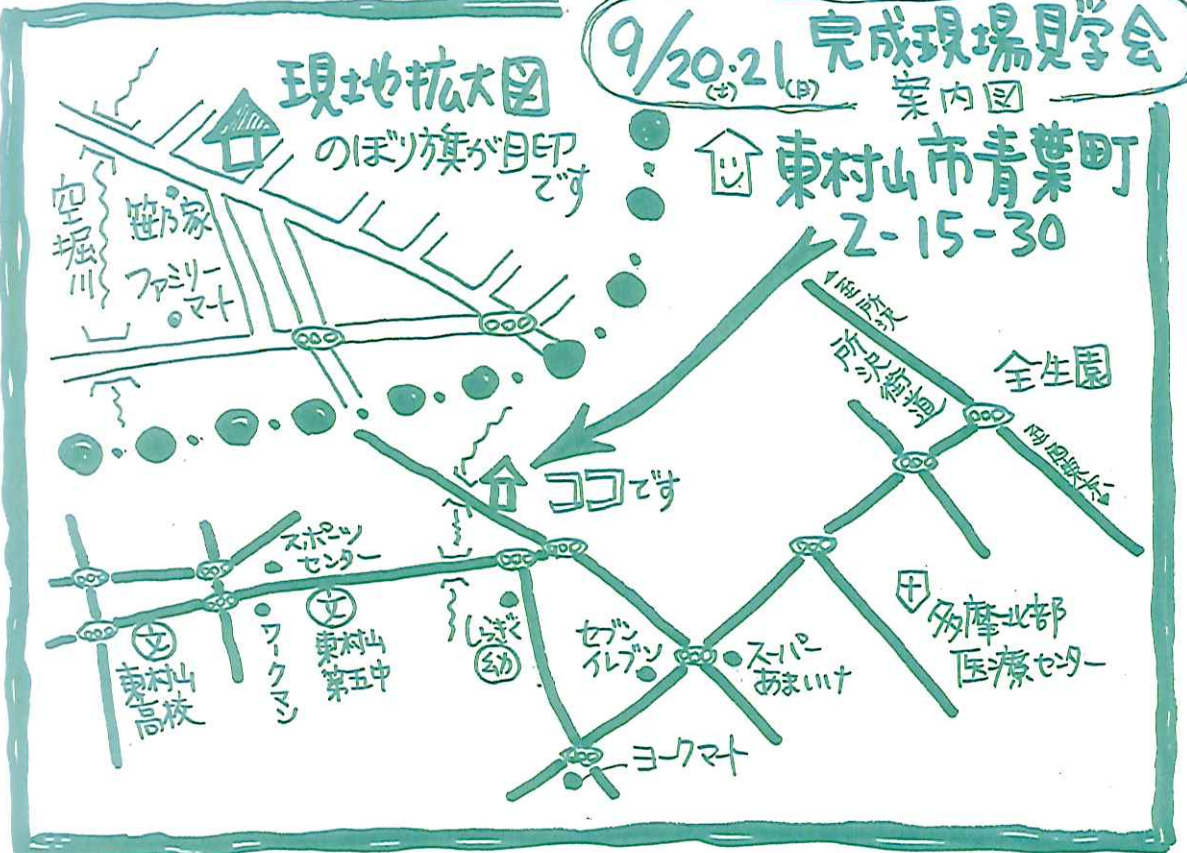

アンケートにこたえと  
**来場記念品プレゼント**  
 ご来場いただいたご家族につき、一回とさせていただきます。

**9/20(土)  
 21(日)**  
 午前10時～午後3時

新築戸建 注文住宅  
**完成現場 見学会**  
 何でも聞いてね♪  
 現地にて「おうちの相談会」開催します♪  
 東村山市青葉町 2-15-30 (裏面に案内図あり)

堀北真希さん 出演  
 テレビCMで今注目の  
**NORITZ 次世代ガスコンロ「スマートコンロ」**  
 を現地に展示します!

SHOWAの「ほんどめいど」  
言葉

『お魚+α』の  
お料理教室  
～永堀 光江先生～  
今回は **秋鮭**

10/2(木)・10/7(火)  
10～14じ頃  
松和建設にて  
参加費 2,500円  
お申し込みは ☎ 042-394-1994 まで

1 day Reform

LIXIL Rechart リシエント  
いつもの『いただきます』『ただいま』をもったたく♪  
暮らし快適 玄関ドアリフォーム  
「リシエント」は玄関ドアのお取り換えを