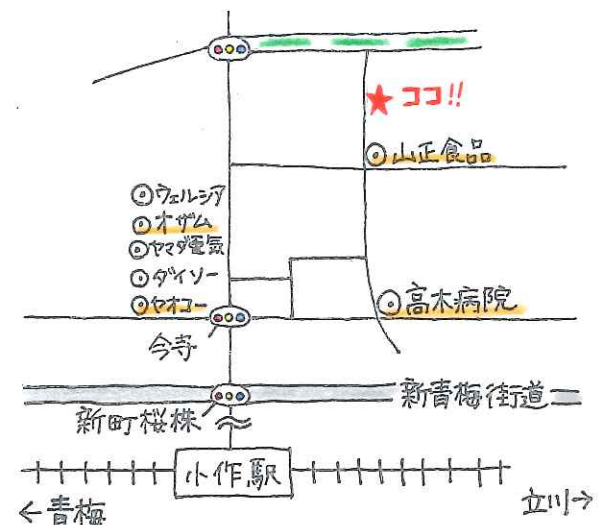

株式会社 中島工務店

〒198-0022 青梅市藤橋3丁目5-8

☎ 0428-31-5966 FAX 0428-31-5884

中島工務店 青梅 検索

Facebook
アソビ club <高気密・高断熱住宅の会>
↑新着情報など更新中! チェックして下さいね!