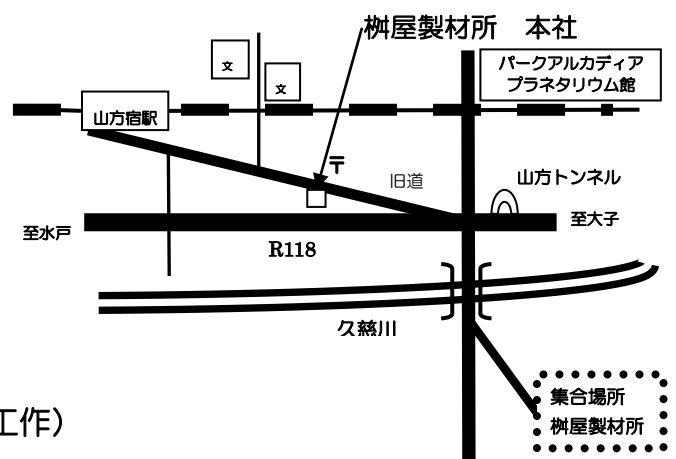

立木(森林)見学、森林科学館にて木工遊び
内呂一級建築士による震災後の家づくりポイント

<http://officeu.web.fc2.com>

〔集合場所〕

茨城県常陸大宮市西の内146-1

柵屋(ますや)製材所工場

<http://www1.ocn.ne.jp/~m.wood>

TEL0295-57-2059

JR 水郡線山方宿駅徒歩20分