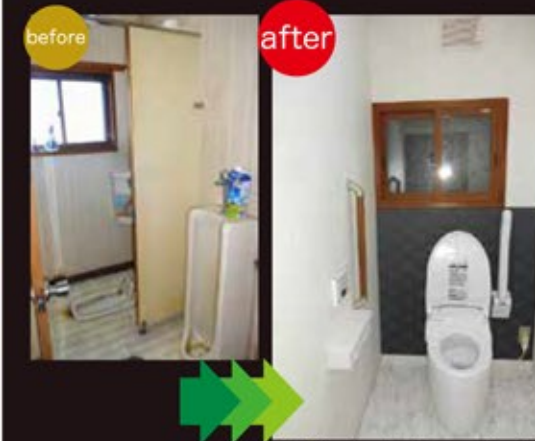

E邸 トイレリフォーム工事