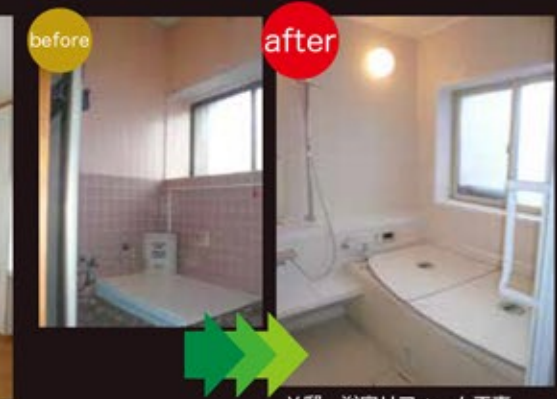

オープンキッチン

ベッドカウンターのある寝室

インナーバルコニー

リビング

玄関クローゼット

須坂市上町

リフォーム工事施工例

K邸 キッチンリフォーム工事