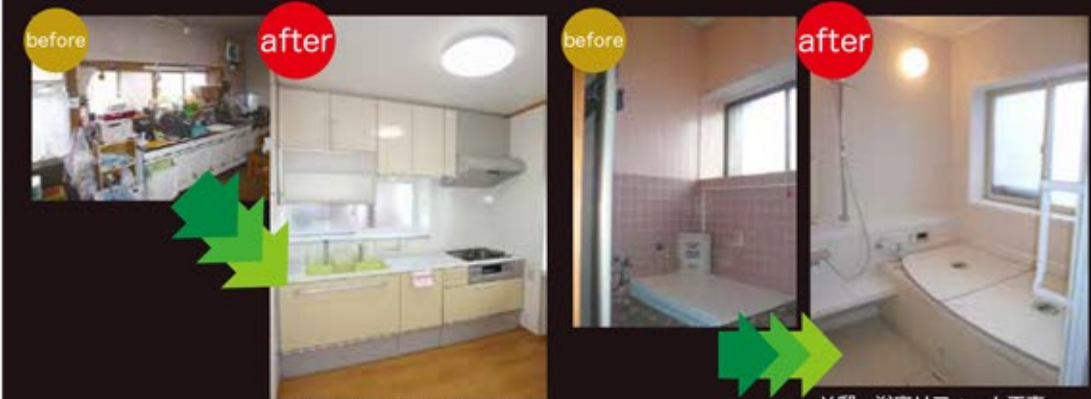

オープンキッチン

ベッドカウンターのある寝室

インナーバルコニー

リビング

玄関クローゼット

須坂市上町

リフォーム工事施工例

K邸 キッチンリフォーム工事