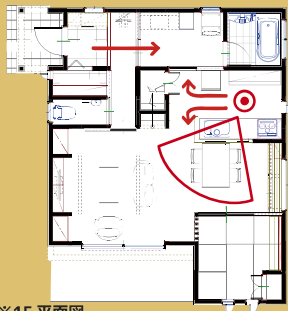

ちょっと
贅沢を
プラスする家

Meicu

子育て世代を応援する
~HappinessHome~

家族の絆を育む家。
ママに優しい間取りと
シンプルで可愛いデザイン。
笑顔が集まるお家を
ちょっと覗いてみませんか？

※イメージパース

OPEN HOUSE

新築完成邸内覧会

4/ 8 sat. - 9 sun. 10:00
▼
16:00

【案内MAP】栃木市大平町新地内

※1F 平面図

■ 家事導線を考えた間取り

玄関からとキッチン側から
入れる洗面室は家事導線
を短くしてくれます。
また、キッチンにいても
リビングや和室まで見渡せる
一体感のある空間は、
子育てにも安心。

■ 光あふれるリビング

リビング頭上には
大きな吹き抜けを。
南面にある窓からは光が
降り注ぎ、明るく開放感
のあるリビングを演出して
くれます。

※イメージパース

■ スペースの有効活用

ダイニングに面した和室は
小上がりに。下部は収納
になっており、スペースを
有効活用できます。
キッチンからも見える
日の当たる和室はお子様
のお昼寝にもぴったり。

※イメージパース

株式会社
ホームメイド茂呂

HOMEMADE
侘茂呂

お気軽にお問い合わせください

☎ 0120-811-879

〒329-4306 栃木県栃木市岩舟町曲ヶ島 1806-4 TEL: 0282(55)8118 FAX: 0282(55)8166