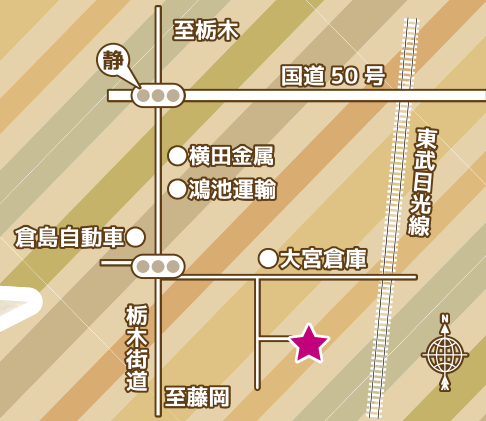

# 新築完成邸内覧会

3/25 (sat) - 26 (sun)

10:00 > 16:00

栃木市岩舟町地内

三世帯の  
思いが詰まった  
和洋ミックスデザイン  
54坪の家

安心の耐震構造  
さらに制震も!

※画像は全て施工中の写真です。

木目にも  
個性と表情がある  
無垢材を贅沢に使用。  
壁には和紙クロスを。

LDKの中心には  
木目の美しい  
桧の大黒柱。

軒の深い広々とした  
バルコニー。

学習机を造作。お部屋の  
スペースを有効活用。

他にもお施主様こだわりの遊び心のあるクロスや建具、小屋裏  
収納などなど…見どころ満載のお家を是非ご覧ください。